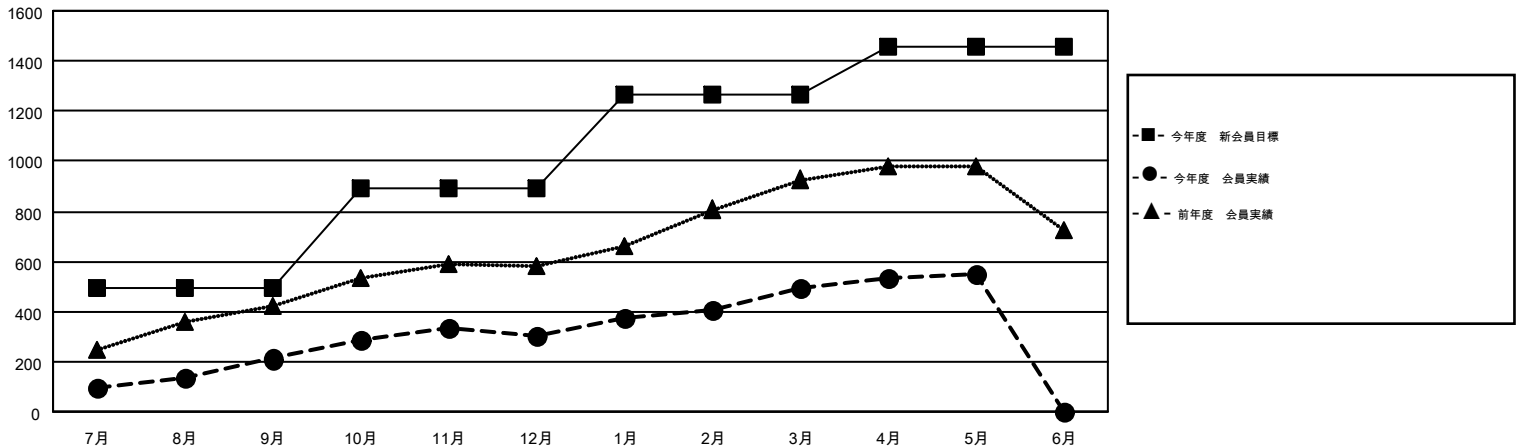

MONTHLY MEMBERSHIP PROGRESS REPORT

Results as of: 5/31/2016

Multiple District 332

LOCATION: JAPAN

GMT: MASAYUKI KANEKO

GMT会則地域 5-Jap

クラブ					名				
結果: 2015-2016					結果: 2015-2016				
四半期	新クラブ目標	新クラブ	解散クラブ	純増/減	四半期	新会員目標	チャーターメン バー/新会員	退会者	純増/減
7月/8月/9月	0	0	0	0	7月/8月/9月	495	408	197	211
10月/11月/12月	1	0	0	0	10月/11月/12月	397	227	138	89
1月/2月/3月	4	1	0	1	1月/2月/3月	377	333	137	196
4月/5月/6月	1	0	0	0	4月/5月/6月	190	137	82	55

新クラブ目標及び実績累計

会員目標及び実績累計

解散クラブ: 0	269 CLUBS OF 360 一名以上の新会員を登録	男女別 男性 9,365 (73.60%) 女性 3,359 (26.40%)
退会者 物故会員 72 クラブ解散 0 その他 482 合計 554	健康診断データはこちら	家族会員 5,627 世帯主 2,548 世帯主以外 3,079