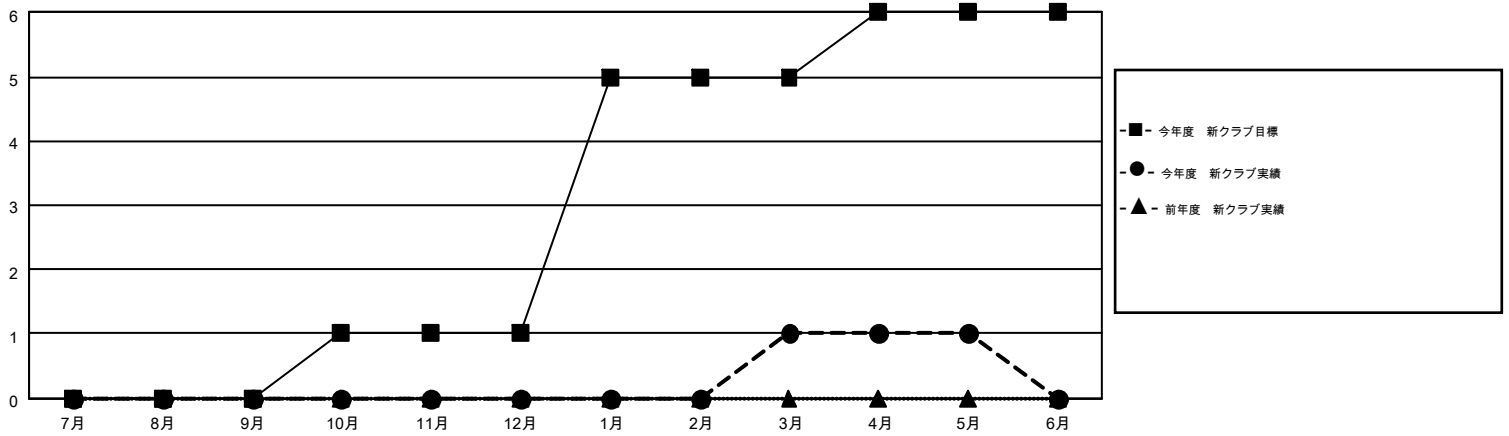

MONTHLY MEMBERSHIP PROGRESS REPORT

Results as of: 5/31/2016

Multiple District 332

LOCATION: JAPAN

GMT: MASAYUKI KANEKO

GMT会則地域 5-Jap

クラブ					名				
結果: 2015-2016					結果: 2015-2016				
四半期	新クラブ目標	新クラブ	解散クラブ	純増/減	四半期	新会員目標	チャーターメン バー/新会員	退会者	純増/減
7月/8月/9月	0	0	0	0	7月/8月/9月	495	408	197	211
10月/11月/12月	1	0	0	0	10月/11月/12月	397	227	138	89
1月/2月/3月	4	1	0	1	1月/2月/3月	377	333	137	196
4月/5月/6月	1	0	0	0	4月/5月/6月	190	137	82	55

新クラブ目標及び実績累計

会員目標及び実績累計

解散クラブ: 0	269 CLUBS OF 360 一名以上の新会員を登録	男女別 男性 9,365 (73.60%) 女性 3,359 (26.40%)
退会者 物故会員 72 クラブ解散 0 その他 482 合計 554	健康診断データはこちら	家族会員 5,627 世帯主 2,548 世帯主以外 3,079